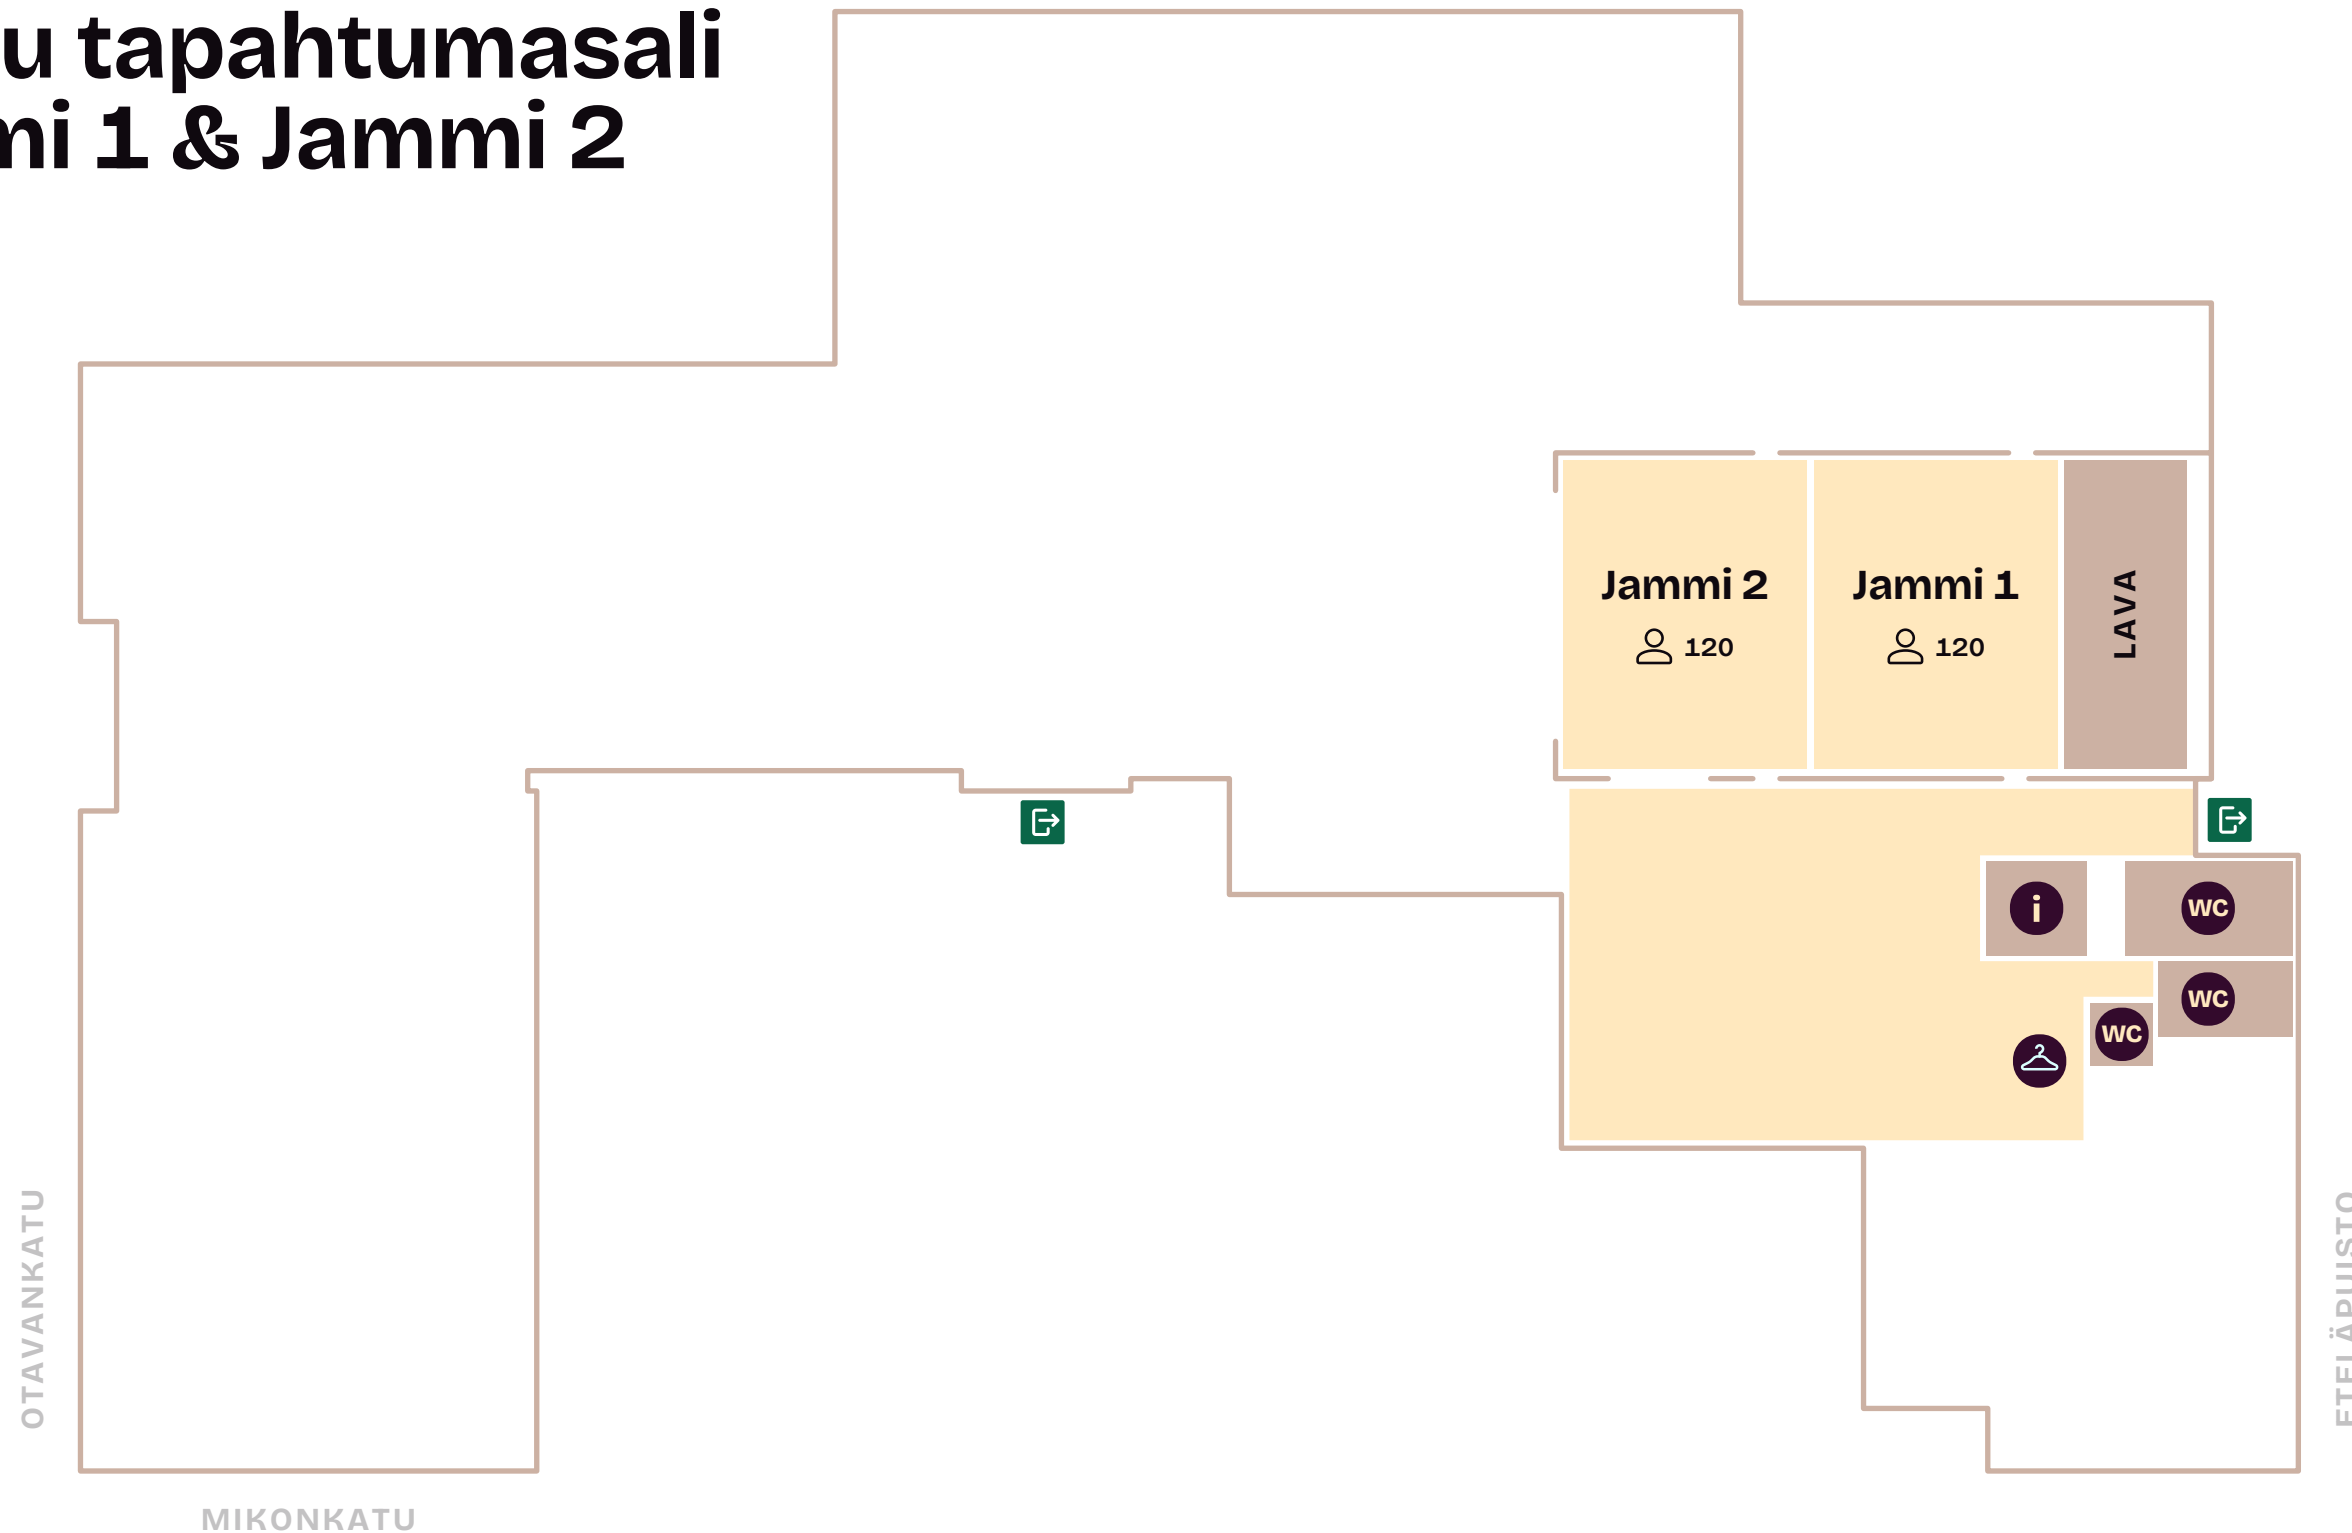

# Jaettu tapahtumasali Jammi 1 & Jammi 2

**1**

kr

OTAVANKATU

MIKONKATU

ETELÄPUISTO

	MAKSIMIKAPASITEETTI	PINTA-ALA
Jammi 1	120	130 m <sup>2</sup>
Jammi 2	120	120 m <sup>2</sup>